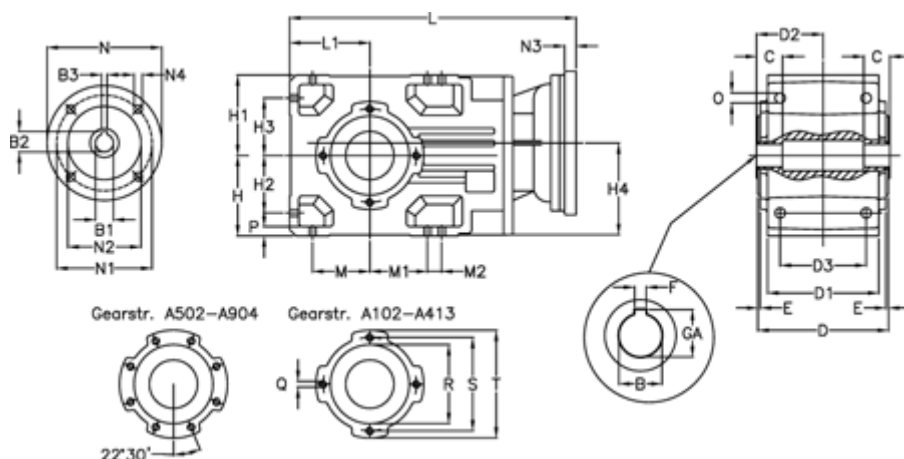

Varenummer: 29600101063240

Beskrivelse: Keglehjulsgear A102UH25-10,6-P100B5

Mål

B	= 25	D2 = 60.0	H3 = 50.0	N1 = 215	S = 100
B1	= 28	D3 = 75	H4 = 83.0	N2 = 180	T = 120
B2	= 31.3	E = 3.0	L = 312.0	N3 = 0	
B3	= 8	F = 8	L1 = 70	N4 = M12x16	
Betegnelse	= A102UH25-xx-P100 B5	GA = 28.3	M = 50.0	O = 9.5	
C	= 18	H = 70	M1 = 50.0	P = 9	
D	= 117	H1 = 70	M2 = 0	Q = M8x12	
D1	= 95	H2 = 50.0	N = 250	R = 80	